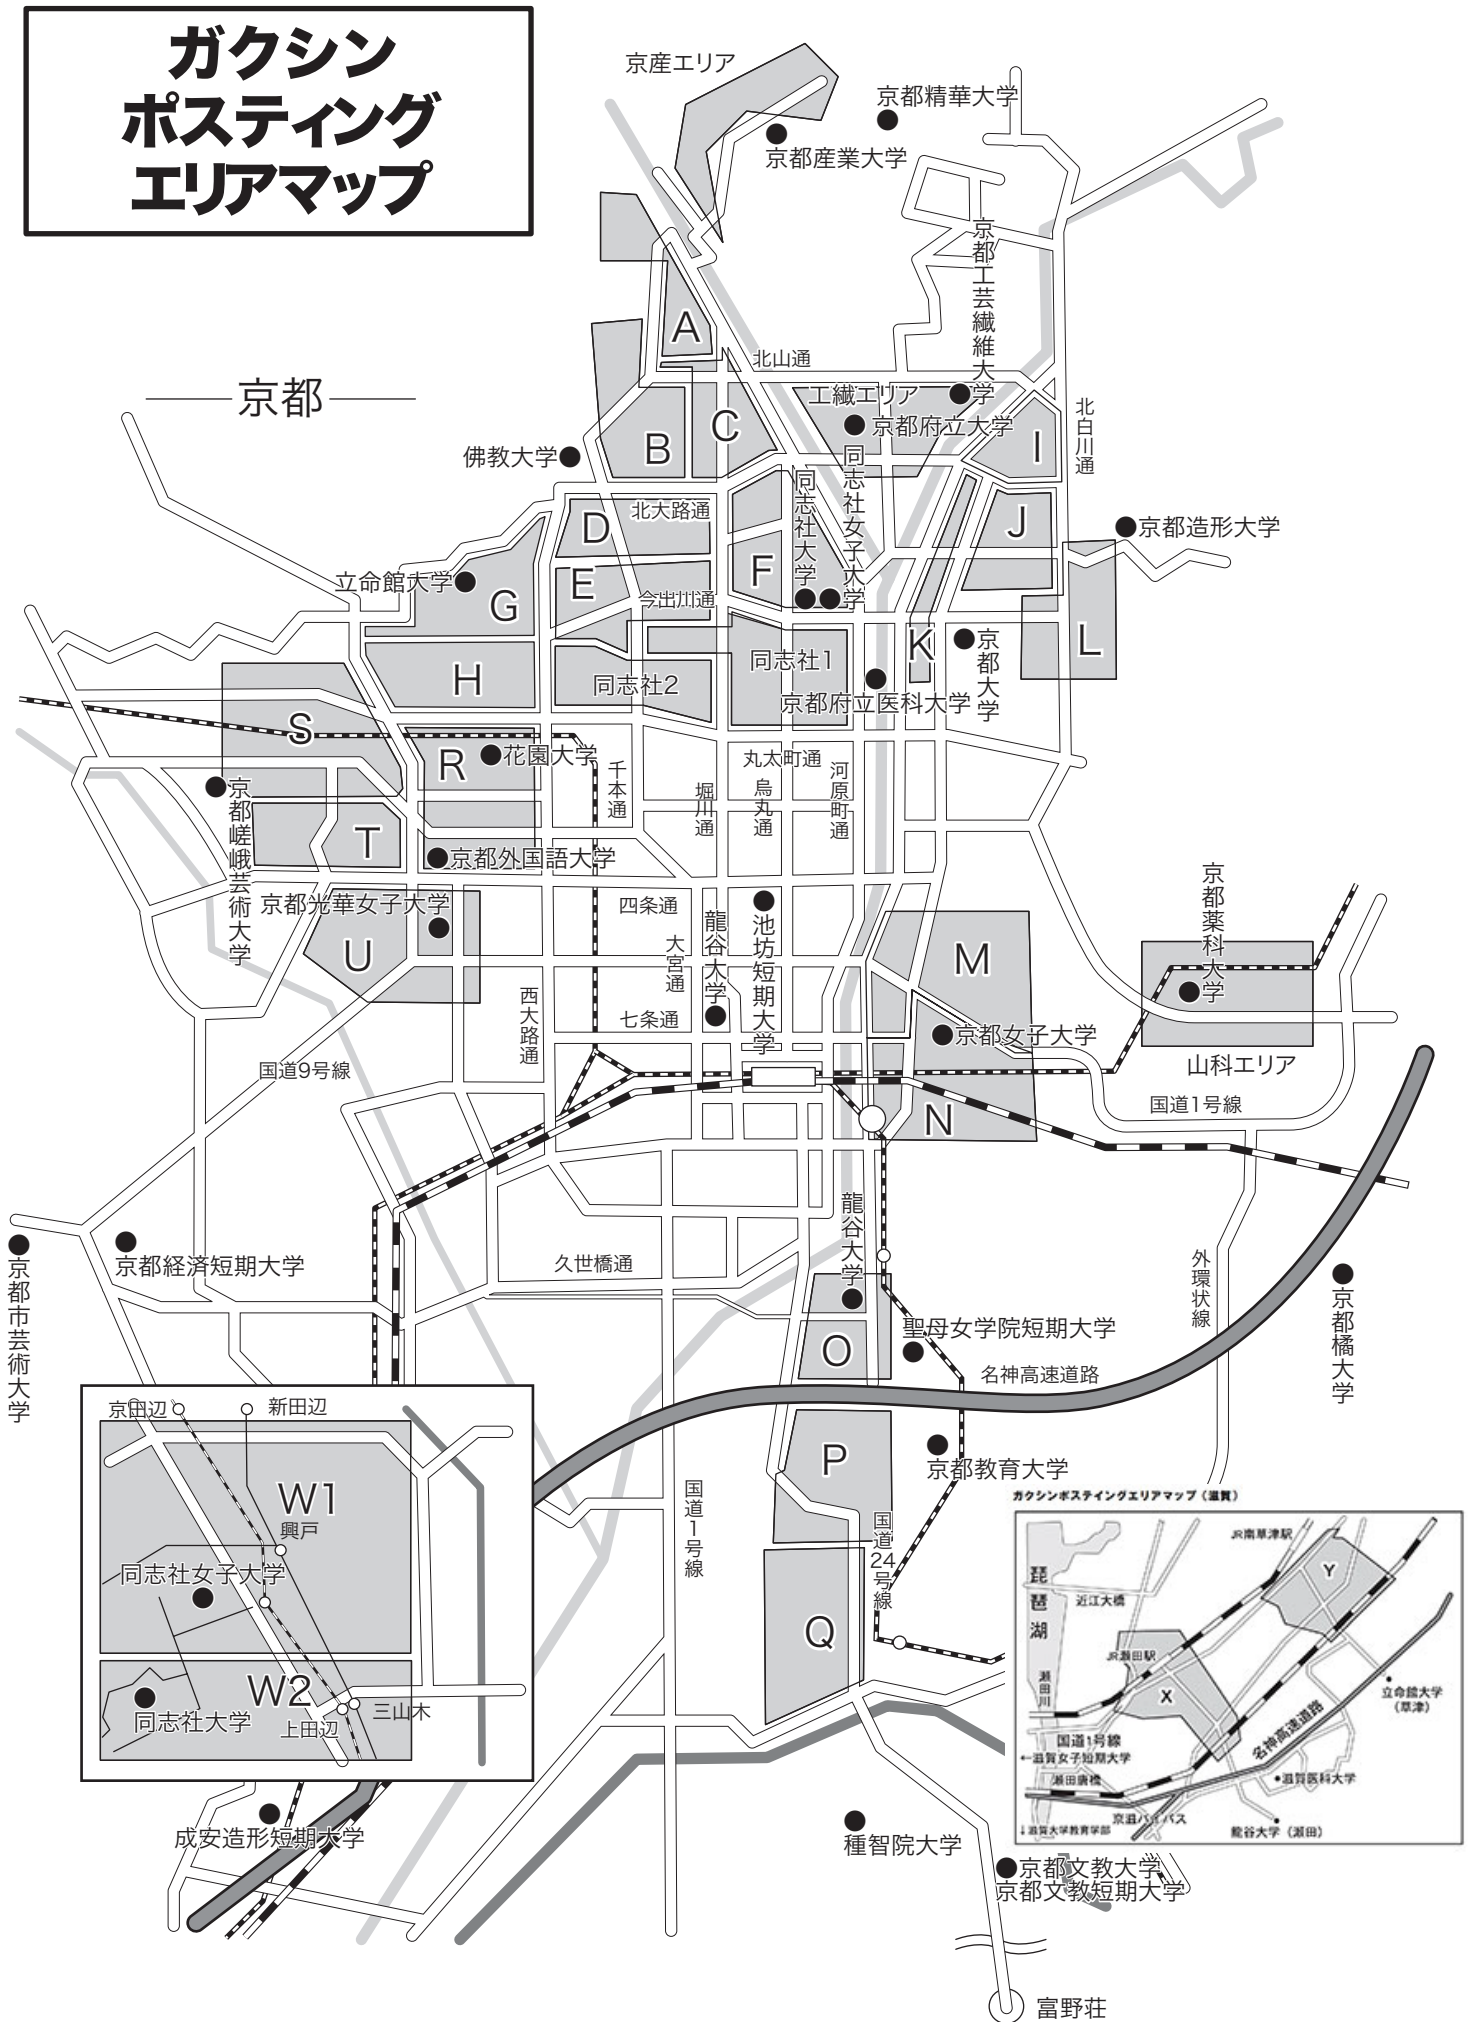

### 【ライブハウス・イベントホール】

CLUB METRO、京都MOJO、KYOTO MUSE、拾得、礫礫、VOX hall、Live Spot RAG、京都ROOTERx2、WORLD

### 【その他】

キャンパスプラザ京都、きゅうたなべ倶楽部、京都市青少年活動センター (北・中京・下京・東山・伏見・山科)、京都文化博物館、献血ルーム四条、献血ルーム京都駅前、私設図書館、music studio hanamaui、新大阪観光案内所、ヘアーサロンさんと、京都ジョブパーク北部サテライト、rule 千本丸太町店・下鴨店・四条堀川店・花園店、東山温泉、財団法人青少年野外活動総合センター 友愛の丘、京都市市民活動総合センター、朝日新聞小山販売所、シャングリラダイアモンドビルディング、響の館・風の館、みつめまめ京都、杉本自動車商会、きょうと留学生オリエンテーションセンター さつき寮・みずき寮

# ワクチン ポスティング エリアマップ

ワクチンポスティングエリアマップ (縮刷)