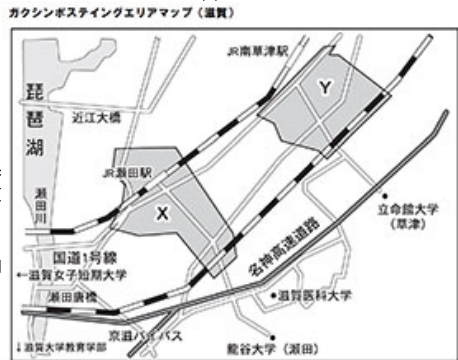

### 【その他】

キャンパスプラザ京都、きゅうたなべ倶楽部、京都市青少年活動センター (北・中京・下京・東山・伏見・山科)、京都文化博物館、献血ルーム四条、献血ルーム京都駅前、私設図書館、music studio hanamaui、新大阪観光案内所、ヘアーサロンさんと、京都ジョブパーク北部サテライト、rule 千本丸太町店・下鴨店・四条堀川店・花園店、東山温泉、財団法人青少年野外活動総合センター 友愛の丘、京都市市民活動総合センター、朝日新聞小山販売所、シャングリラダイアモンドビルディング、響の館・風の館、みつめまめ京都、杉本自動車商会、きょうと留学生オリエンテーションセンター さつき寮・みずき寮

# ワクチン ポスティング エリアマップ

ワクチンポスティングエリアマップ (縮刷)